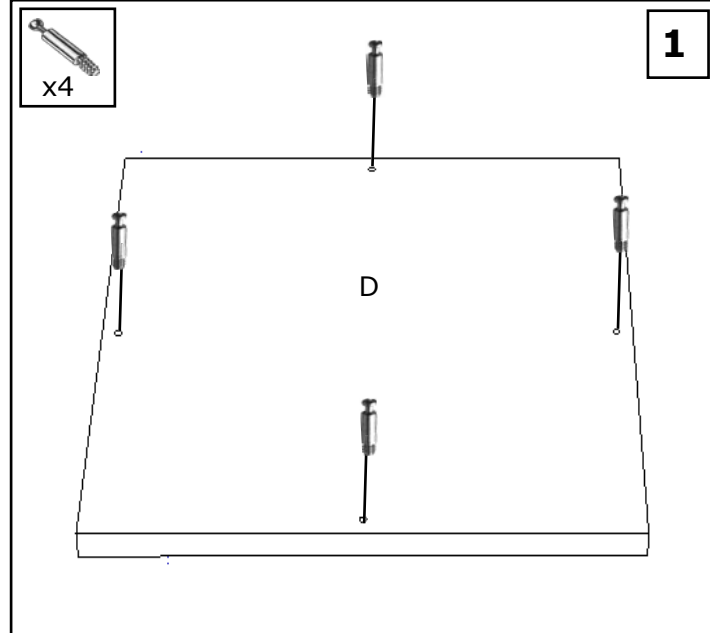

PODIUM CUBE 50X50XHT40

REF: 18472

5

6