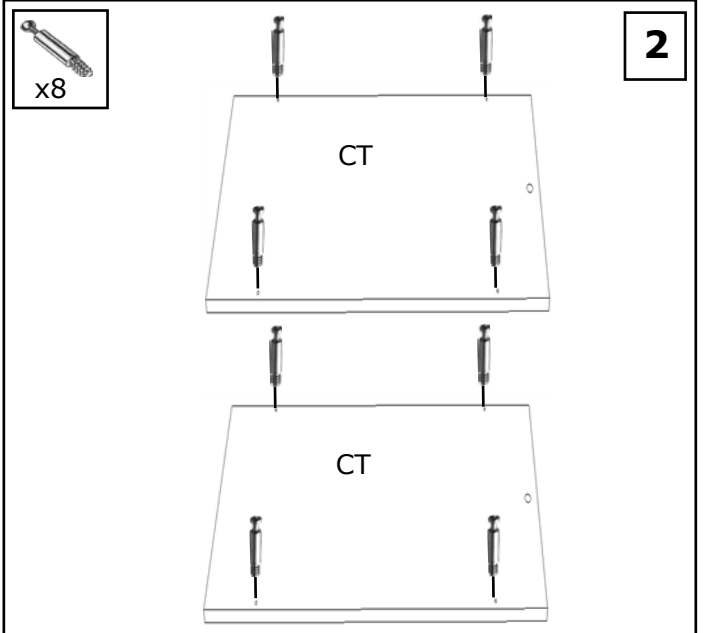

PODIUM CUBE 50X50XHT40

REF: 18472

5

6